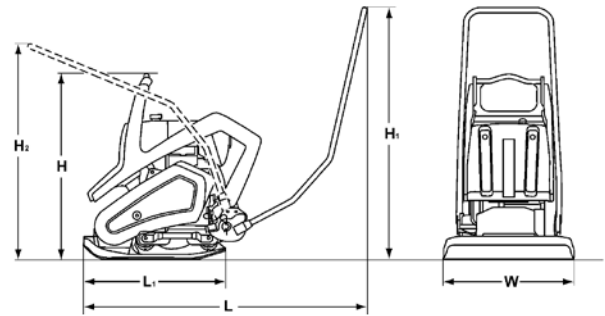

- ✓ Plně uzavřený kryt klínového řemenu – minimální údržba

## Rozměry

Rozměry v mm	H	H1	H2	L	L1	W
BP 12/40	658	962	700	1084	542	400